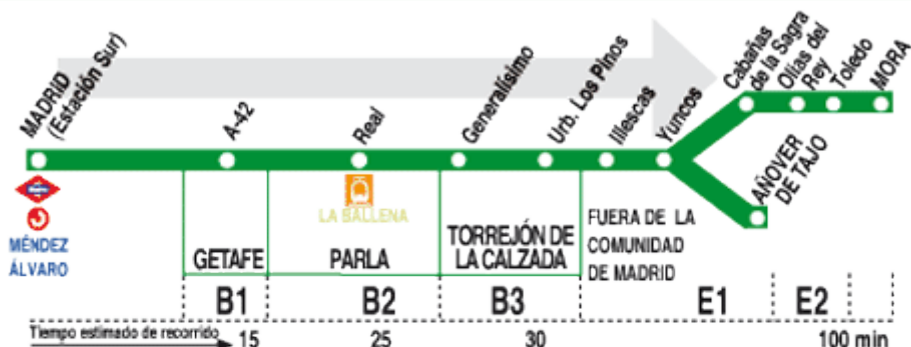

418 Madrid (Estación Sur) - T. de la Calzada - Añover/Mora

HORARIOS DE SALIDA DE MADRID (Estación Sur)

0212

(Vigente de 1 de septiembre a 30 de junio)

Lunes a Viernes laborables

7:	8:	9:	10:	11:	12:	13:	14:		16:		18:	19:	21:
30ⁱ	00^t	30^a	30ⁱ	00^t	15^a	30ⁱ	15^a		30^m		45^a	30^{t*}	15ⁱ
									30^a			45^a	

Sábados laborables

	8:	9:			12:	13:	14:		16:		19:	21:
	00^t	30^a			15^a	30ⁱ	15^a		30^m		45^a	15^a

Domingos y Festivos

A	9:30^a	9:30^m	14:30^a	16:30^m	22:00^a	22:00^m

Notas:

- ^a Hasta Añover de Tajo y Toledo.
- ⁱ Illescas - Toledo por Mocejón.
- ^m Hasta Mora.
- ^t Hasta Mora y Toledo.
- Sólo viernes.

SA AUTOCARES SAMAR, S.A.
Méndez Álvaro. Estación Sur. 28046 Madrid.

Tel: 91 468 48 39