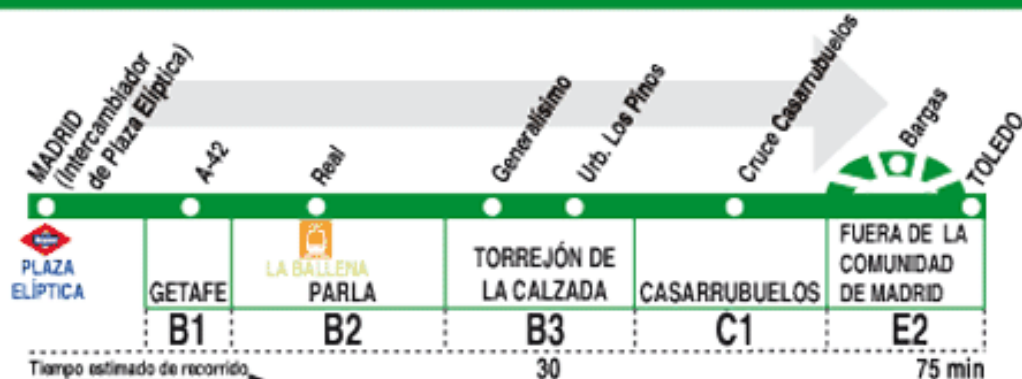

418 Madrid (Estación Sur) - T. de la Calzada - Añover/Mora

HORARIOS DE SALIDA DE MADRID (Estación Sur)

0212

(Vigente de 1 de septiembre a 30 de junio)

Lunes a Viernes laborables

7:	8:	9:	10:	11:	12:	13:	14:		16:		18:	19:	21:
30 ⁱ	00 ^t	30 ^a	30 ⁱ	00 ^t	15 ^a	30 ⁱ	15 ^a		30 ^m		45 ^a	30 ^{t*}	15 ⁱ
									30 ^a			45 ^a	

Notas:

- ^a Hasta Añover de Tajo y Toledo.
- ⁱ Illescas - Toledo por Mocejón.
- ^m Hasta Mora.
- ^t Hasta Mora y Toledo.
- * Sólo viernes.

SA AUTOCARES SAMAR, S.A.
Méndez Álvaro. Estación Sur. 28046 Madrid.

Tel: 91 468 48 39

402 Madrid (Plaza Elíptica) - T. de la Calzada - Toledo

HORARIOS DE SALIDA DE MADRID (Intercambiador de Plaza Elíptica)

(Vigente de 1 de septiembre a 31 de julio)

0212

Lunes a Viernes laborables