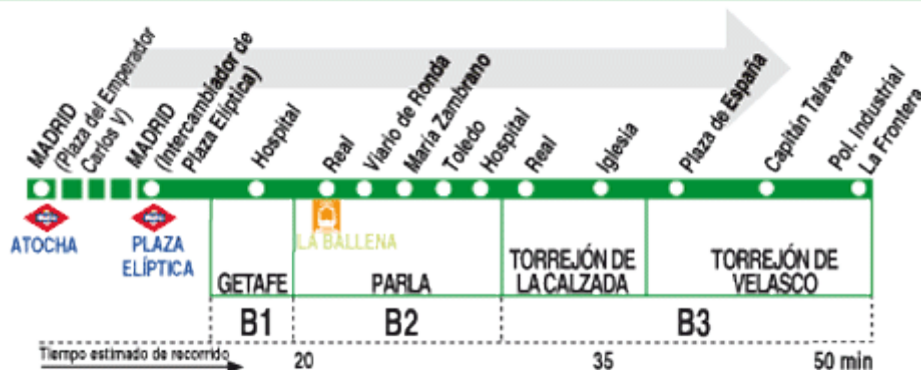

Domingos y festivos										(Vigente todo el año)	
7:	9:	12:	15:	18:	22:						
45 ^P	55	55	55	55	00						

Notas:

- ^O Hasta la glorieta del Olivo en Batres.
- ^P Desde Parla.

AV AVANZA INTERURBANOS, S.L.U.
Ctra. de Toledo (A-42), p.k. 15,0. GETAFE 28905 MADRID

Tel: 91 695 24 70

463 Madrid (Plaza Elíptica) - Parla - Torrejón de Velasco

HORARIOS DE SALIDA DE MADRID (Intercambiador de Plaza Elíptica)

0113

(Vigente todo el año)

Lunes a viernes laborables

A 6:40[†]
De 7:00 a 22:00 cada hora

Sábados laborables, domingos y festivos

A 8:05[†] 9:30 11:30 13:30 15:30 17:30
19:30 21:30

HORARIOS DE SALIDA DE MADRID (Plaza del Emperador Carlos V)

Noches de viernes, sábados y vísperas de festivo

A 1:30* 3:15*