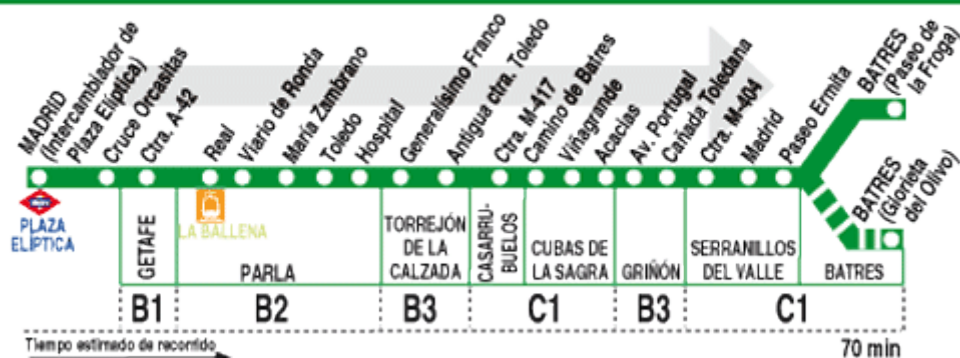

Notas:

^b Por Bargas.

^t Servicio expres, directo a Toledo.

* Sólo viernes.

AL ALSA. (Intercambiador de Plaza Elíptica).
28026 MADRID.

Tel: 902 422 242

www.alsa.es

460

Madrid (Plaza Elíptica) - Parla - Batres

HORARIOS DE SALIDA DE MADRID (Intercambiador de Plaza Elíptica)

0713

Lunes a viernes laborables										(Vigente de 1 de septiembre a 31 de julio)	
6:	7:	9:	10:	12:	13:	15:	16:	18:	19:	21:	22:
25 ^P	15 ^P 45 ^O	05	45	15	45	15	45	15	40	15	30