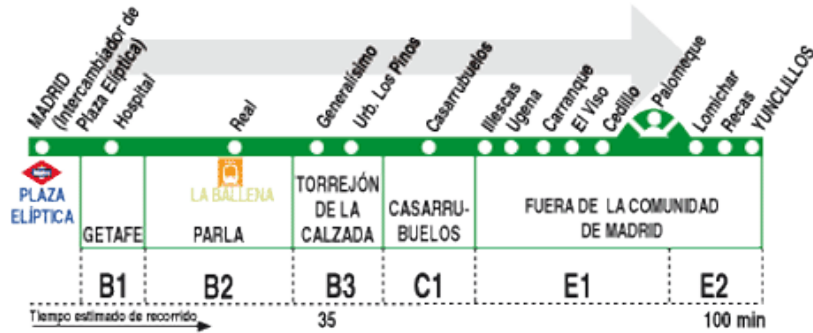

464

Madrid (Plaza Elíptica) - Parla - Yuncillos

HORARIOS DE PASO APROXIMADO						
0713						
MADRID	Getafe	Parla	Torrejón de la Calzada	Illescas	Palomeque	Yuncillos
Lunes a viernes laborables (Vigente todo el año)						
—	—	6:20	6:25	6:40	7:05	7:20
7:50	8:00	7:15	7:20	7:35	8:00	8:15
8:45^x	8:55	8:10	8:15	8:30	8:55	9:10
9:45	9:55	9:05	9:10	9:25	—	10:05
10:45^x	10:55	10:05	10:10	10:25	10:50	11:05
11:45	11:55	11:05	11:10	11:25	—	12:05
12:45^x	12:55	12:05	12:10	12:25	12:50	13:05
13:45	13:55	13:05	13:10	13:25	—	14:05
14:45^x	14:55	14:05	14:10	14:25	14:50	15:05
15:45	15:55	15:05	15:10	15:25	—	16:05
16:45^x	16:55	16:05	16:10	16:25	16:50	17:05
17:45	17:55	17:05	17:10	17:25	—	18:05
18:45^x	18:55	18:05	18:10	18:25	18:50	19:05
19:45	19:55	19:05	19:10	19:25	—	20:05
20:45	20:55	20:05	20:10	20:25	20:50	21:05
21:45	21:55	21:05	21:10	21:25	21:50	22:05
22:30	22:40	22:05	22:10	22:25	—	—
—	—	22:50	22:55	23:10	23:50	23:50
Sábados laborables (Vigente todo el año)						
—	—	7:15	7:20	7:35	8:00	8:20
8:50	9:00	7:15	7:20	7:35	8:00	8:20
10:50	11:00	9:10	9:15	9:30	9:55	10:15
12:50	13:00	11:10	11:15	11:30	11:55	12:15
14:50	15:00	13:10	13:15	13:30	13:55	14:15
16:50	17:00	15:10	15:15	15:30	15:55	16:15
18:50	19:00	17:10	17:15	17:30	17:55	18:15
20:50	21:00	19:10	19:15	19:30	19:55	20:15
22:30	22:40	21:10	21:15	21:30	21:55	22:15
—	—	22:50	22:55	23:10	23:35	23:55
Domingos y festivos (Vigente de 1 de septiembre a 31 de julio)						
8:50	9:00	9:10	9:15	9:30	9:55	10:15
10:50	11:00	11:10	11:15	11:30	11:55	12:15
12:50	13:00	13:10	13:15	13:30	13:55	14:15
14:50	15:00	15:10	15:15	15:30	15:55	16:15
16:50	17:00	17:10	17:15	17:30	17:55	18:15
18:50	19:00	19:10	19:15	19:30	19:55	20:15
20:50	21:00	21:10	21:15	21:30	21:55	22:15
22:30	22:40	22:50	22:55	23:10	23:35	23:55
Domingos y festivos (Vigente agosto)						
10:50	11:00	11:10	11:15	11:30	11:55	12:15
14:50	15:00	15:10	15:15	15:30	15:55	16:15
16:50	17:00	17:10	17:15	17:30	17:55	18:15
18:50	19:00	19:10	19:15	19:30	19:55	20:15
20:50	21:00	21:10	21:15	21:30	21:55	22:15
22:30	22:40	22:50	22:55	23:10	23:35	23:55
Notas:	^x Por Palomeque previa petición de parada.