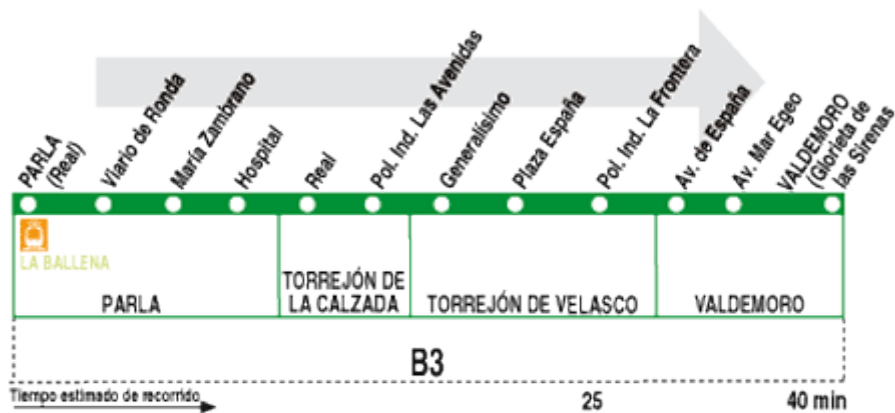

466

Parla - Valdemoro

HORARIOS DE SALIDA DE PARLA (Calle Real)						
0113	Lunes a viernes laborables (Vigente de 1 de septiembre a 31 de julio)					
A	6:15	6:55	7:55	13:45	15:10	16:55
			18:30	19:55		
Lunes a viernes laborables (Vigente agosto)						
A	6:15	7:45	13:55	15:15	16:50	18:15
						19:50
Notas:	Sábados laborables, domingos y festivos sin servicio.					

AV AVANZA INTERURBANOS, S.L.U.
Ctra. de Toledo (A-42), p.k. 15,0. GETAFE 28905 MADRID

Tel: 91 695 24 70